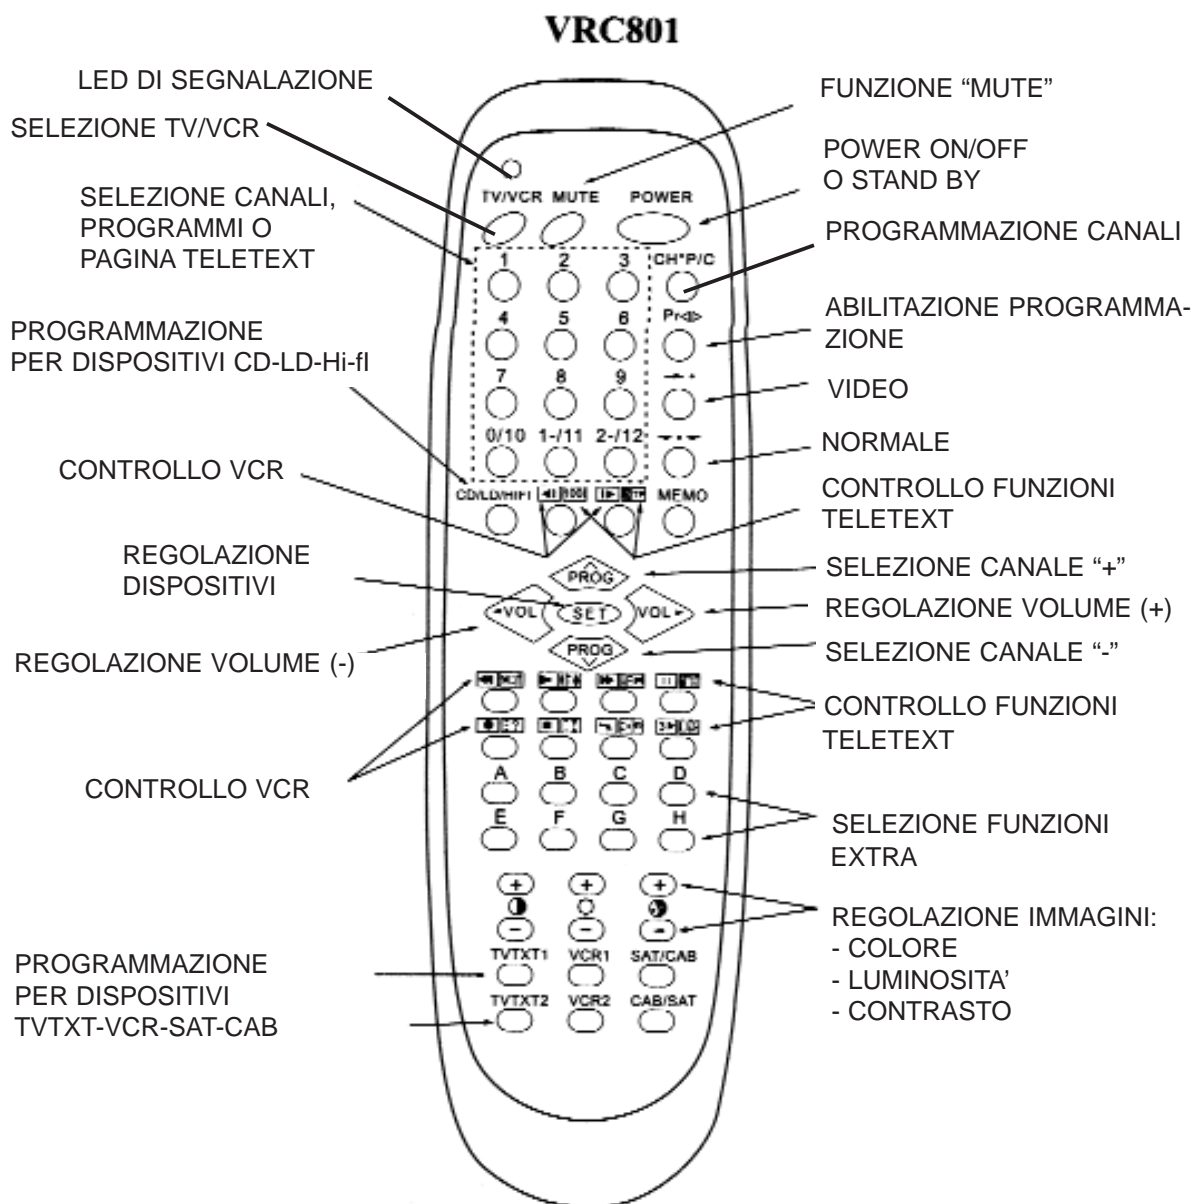

INTRODUZIONE

Questo telecomando, a raggi infrarossi, dispone di 56 tasti ed è in grado di generare 624 differenti codici per oltre 5.000 modelli di apparati TV e video esistenti sul mercato. La ricerca dei codici può essere effettuata automaticamente o manualmente servendosi delle tabelle riportate nella parte finale del presente manuale.

Il dispositivo è estremamente semplice da utilizzare e permette di sostituire 8 telecomandi a raggi infrarossi che normalmente si utilizzano per comandare TV, VCR, Sat, Hi-Fi, decoder, lettori CD/DVD, ecc.

FUNZIONE DEI TASTI: